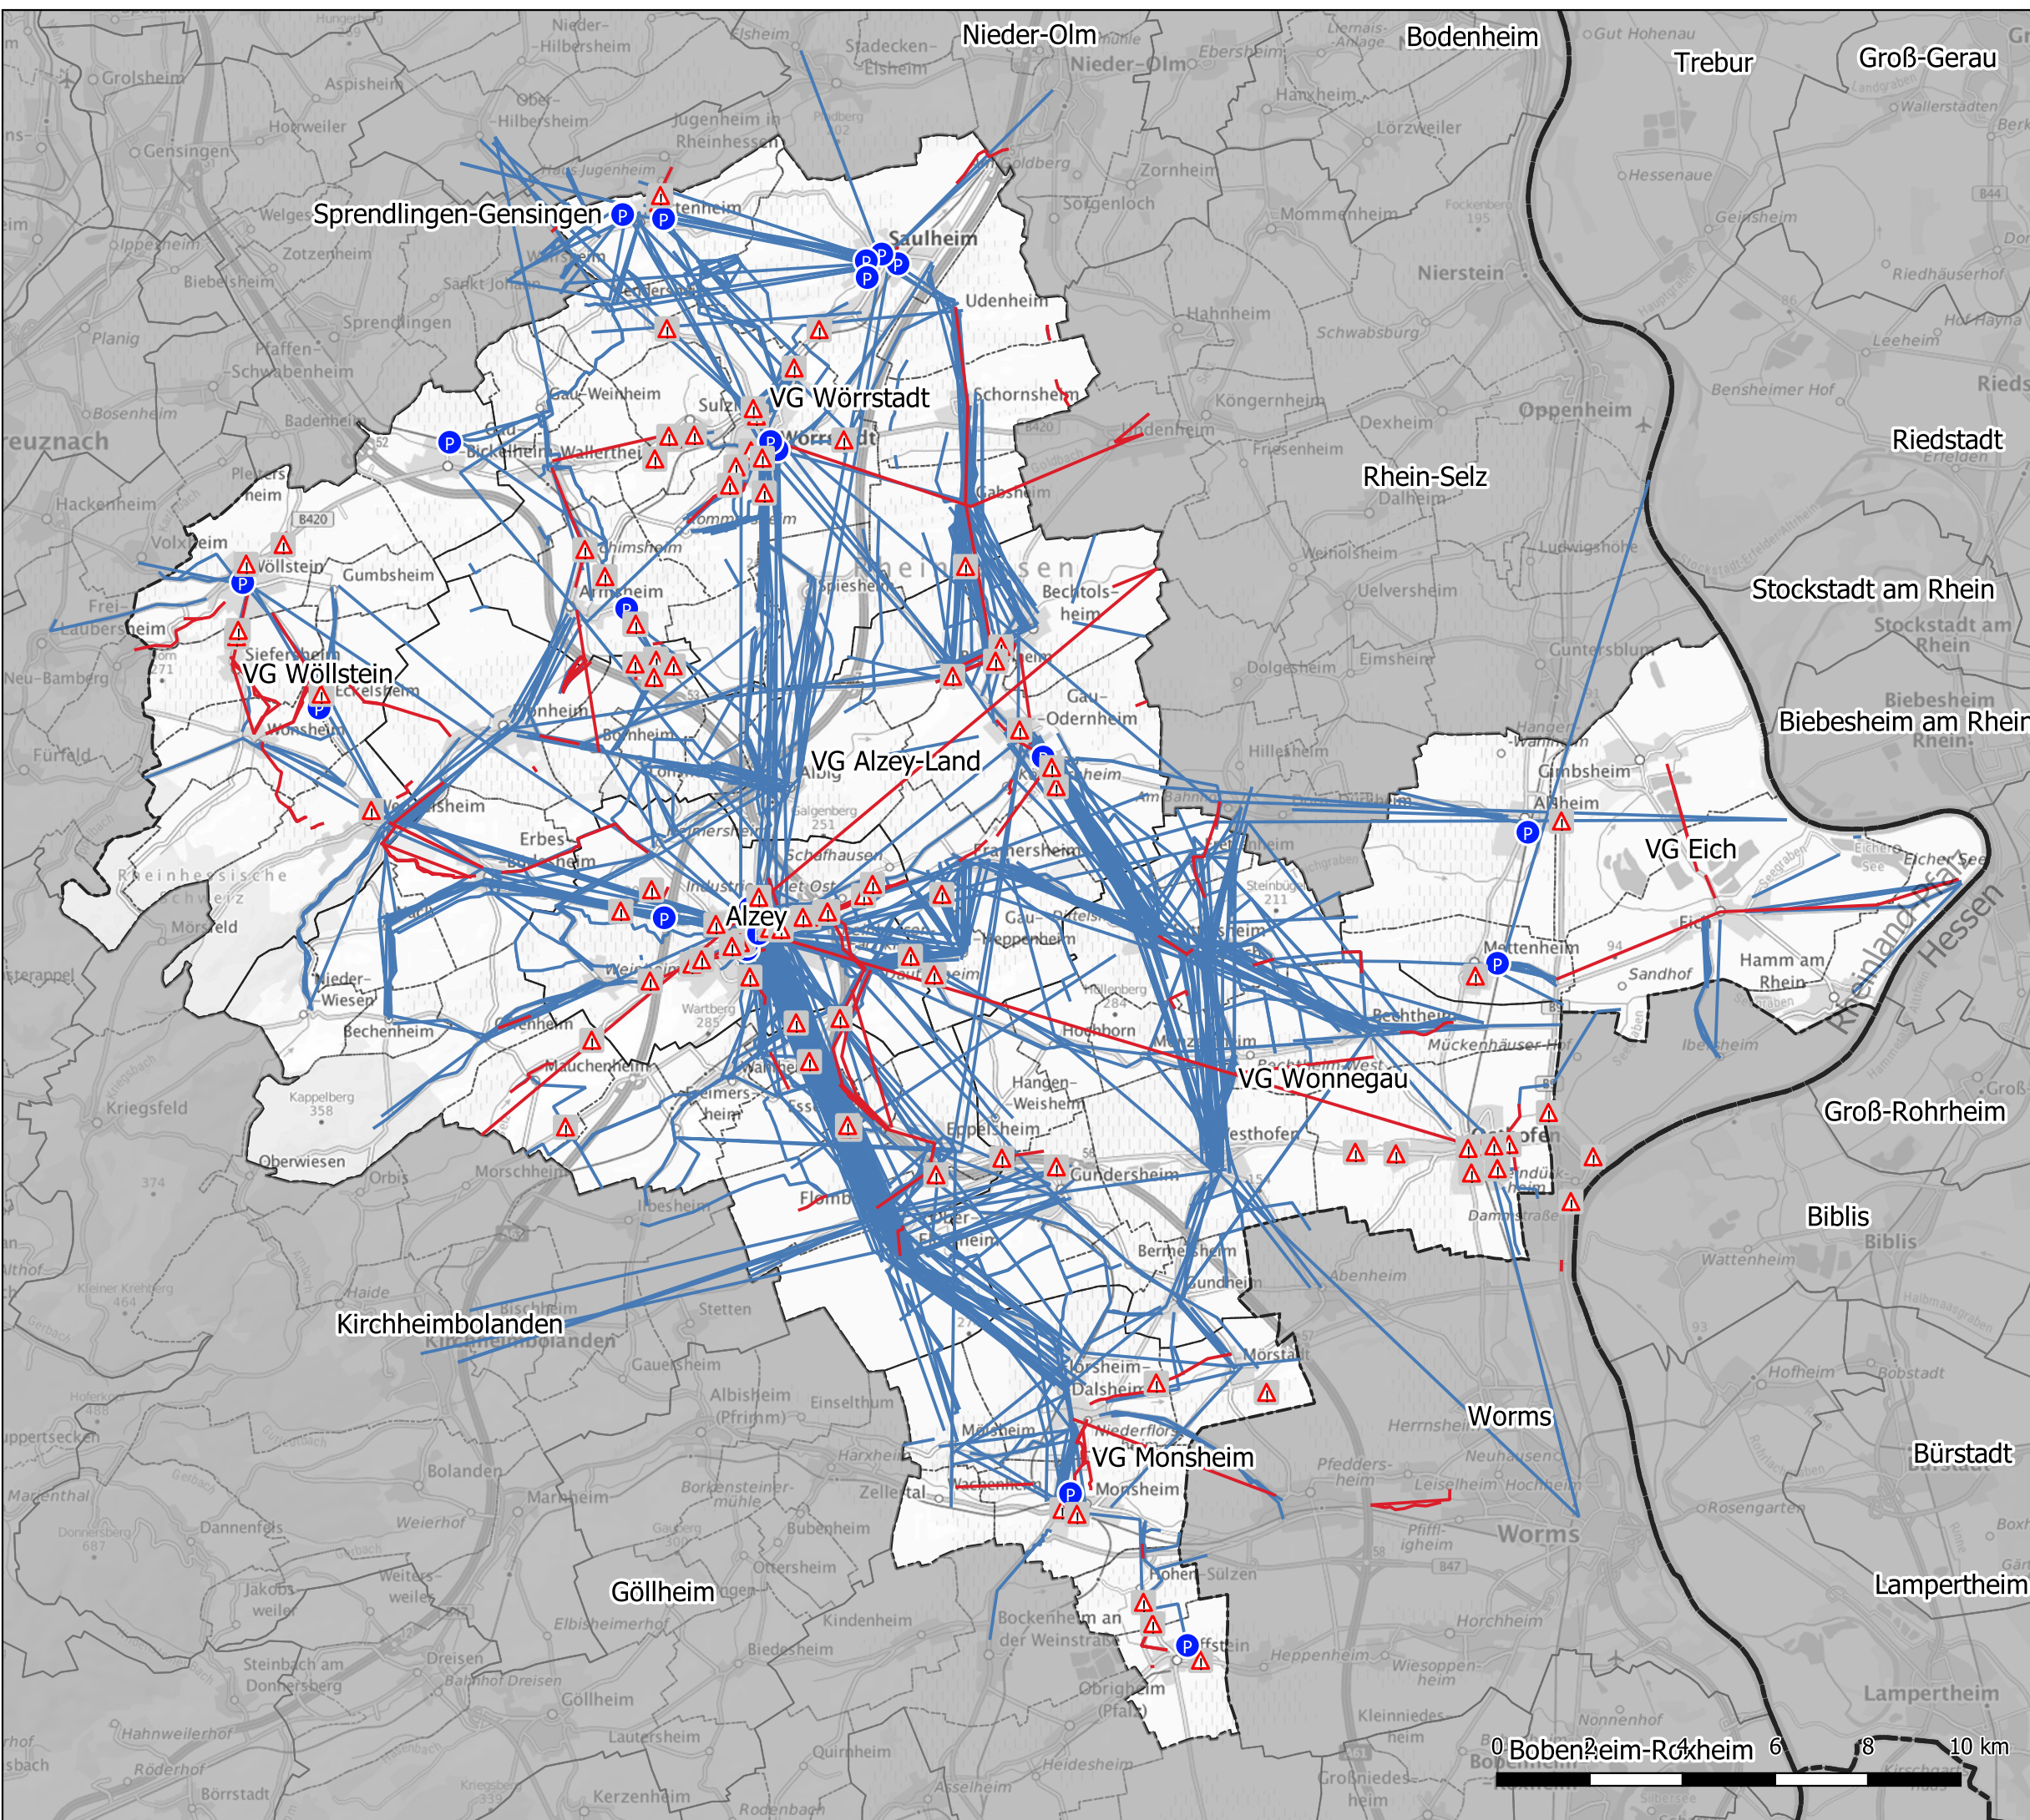

# Radverkehrskonzept Landkreis Alzey-Worms

## Meldungen

- P Bedarf Abstellanlage
- ▲ Gefahrenstelle
- Neuer Verbindungswunsch
- Kommentar zu bestehender Verbindung

## Grenzen

- Landesgrenze
- Kreisgrenze
- Verbandsgemeinde
- Ortsgemeinde

Meldungen und Kommentare der 1. Online-Beteiligung sind unter anderem online auf der Projekthomepage einsehbar:  
[www.radverkehrskonzept-alzey-worms.de](http://www.radverkehrskonzept-alzey-worms.de)