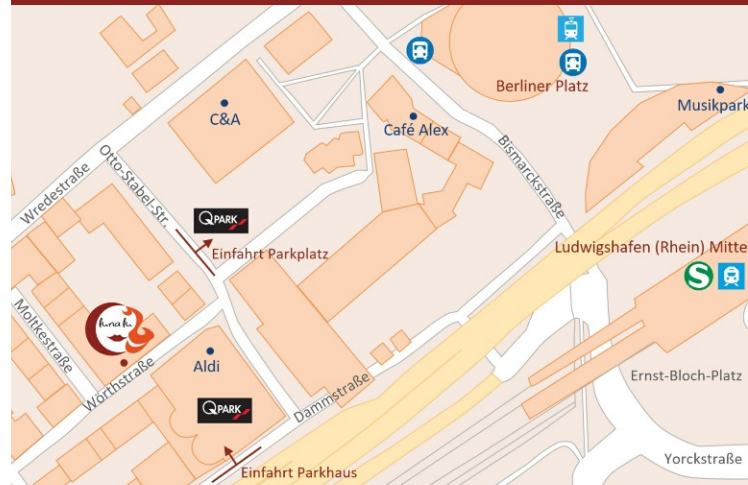

Haben Sie Interesse an einer Kooperation, Spende
oder ehrenamtlichen Unterstützung?
Dann freuen wir uns über Ihre Kontaktaufnahme.

Unser Spendenkonto

pro familia Ortsverband Ludwigshafen

Verwendungszweck **Luna Lu**

IBAN DE36 5455 0010 0000 0069 24

BIC LUHSDE6AXXX

Sparkasse Vorderpfalz

- S-Bahn- und Bahnhaltestelle Ludwigshafen (Rhein) Mitte
- Bus- und Straßenbahnhaltestelle Berliner Platz
- Parkhaus Einfahrt Dammstraße 10
- Parkplatz Einfahrt Otto-Stabel-Straße 3